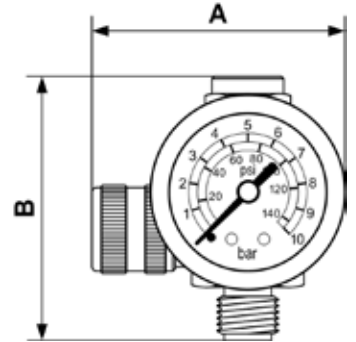

ACCESSORI DI LINEA

Riduttore di pressione

Codice	Filettatura	Maschiatura	Dim. A (mm)	Dim. B (mm)	Dim. C (mm)
RG DT14	R1/4	G1/4	54	46	15